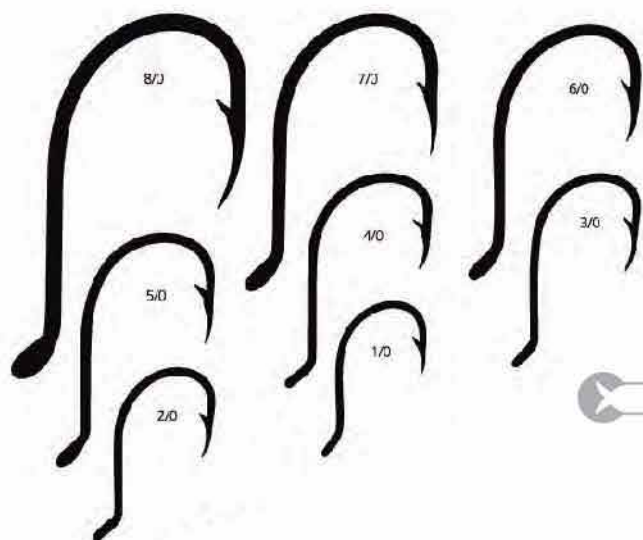

ANZUELO CAMMPY 92553 NICKLE

CÓDIGO	MODELO	TAMAÑO	CAJA
9837	ANZUELO CAMMPY 92553 NICKLE	Nº1	x 100
9838	ANZUELO CAMMPY 92553 NICKLE	Nº2	x 100
9839	ANZUELO CAMMPY 92553 NICKLE	Nº3	x 100
9840	ANZUELO CAMMPY 92553 NICKLE	Nº4	x 100