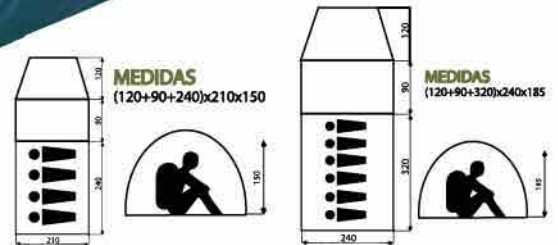

CARPA CAMMPY EXCUISIÓN

4 Y 6 PERSONAS

Doble techo y tienda interior: Poliéster
Suelo: Polietileno Duradera
Ventana lateral con mosquitero
Columna de agua: 3000mm

Sobretecho: 190T polyester
Interior: polyester 170T
Piso: PE 120g/m²
Estructura: varillas fibra de vidrio

CARPA CAMMPY GRAND TOUR

6 PERSONAS

Doble techo y tienda interior: Poliéster
Suelo: Polietileno Duradera
Frame: Postes de fibra de vidrio
Columna de agua: 3000mm
Ventana: mosquitero en cada compartimento.

Sobretecho: 190T polyester
Interior: polyester 170T
Piso: PE 120g/m²
Estructura: varillas fibra de vidrio