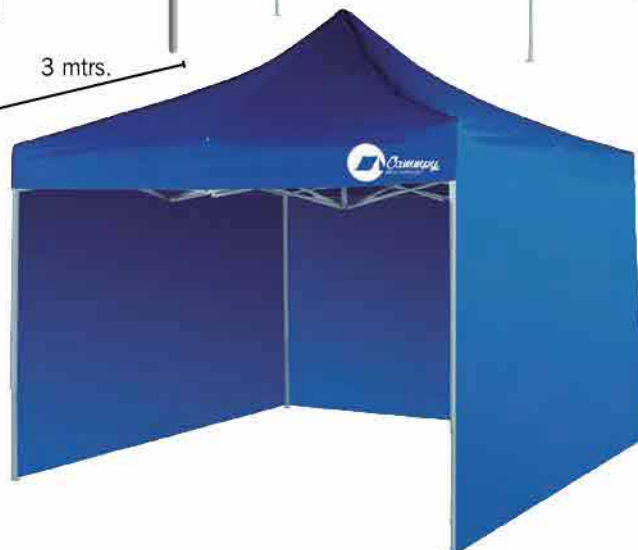

GAZEBOS Y SOMBRILLAS

ALUMINIO 300

- -Carpa Telescópica Plegable 3 x 3 mtrs.
- -Altura Maxima 3,40 mtrs.
- -Altura de paso 2,05 mtrs.
- -Tejido interior/Exterior: Poliester oxford.
- -Colores disponibles: Rojo/Azul
- -Peso aproximado 15 kg.
- -Carry Bag: bolso para transporte con ruedas en poliester oxford.
- -Estructura aluminio
- -Medida Plegada 157 x 24 x 22 cm

ALUMINIO 303

- -Incluye 3 paredes laterales desmontables