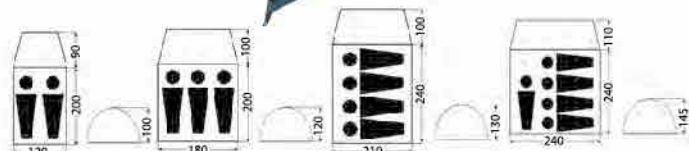

CARPA CAMMPY BIKER

2,3,4 y 5 PERSONAS

Doble techo y tienda interior: Poliéster
Suelo: Polietileno Duradera
Frame: Postes de fibra de vidrio
Columna de agua: 1000mm

Sobretecho: 190T polyester
Interior: polyester 170T
Piso: PE 110g/m²
Estructura: varillas fibra de vidrio