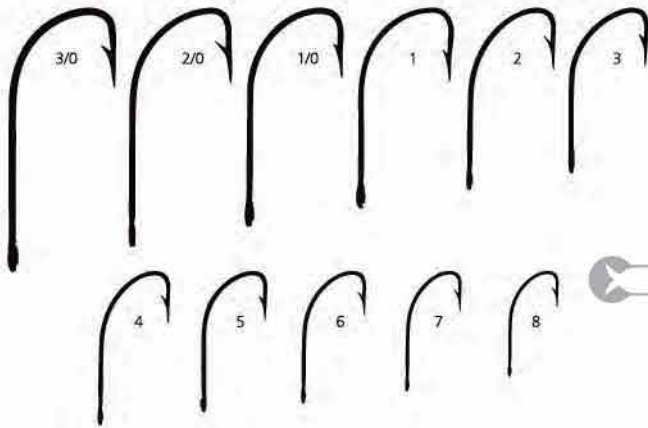

ANZUELOS

ANZUELO CAMMPY 277F NICKLE

CÓDIGO	MODELO	TAMAÑO	CAJA
9850	ANZUELO CAMMPY 277F NICKLE	Nº1	x 100
9849	ANZUELO CAMMPY 277F NICKLE	Nº1/0	x 100
9851	ANZUELO CAMMPY 277F NICKLE	Nº2	x 100
9852	ANZUELO CAMMPY 277F NICKLE	Nº3	x 100
9848	ANZUELO CAMMPY 277F NICKLE	Nº3/0	x 100
9853	ANZUELO CAMMPY 277F NICKLE	Nº4	x 100