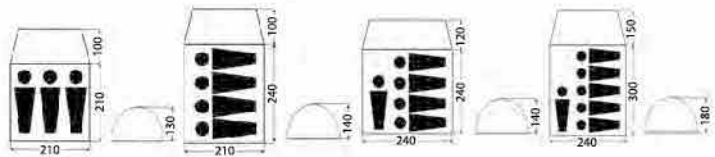

CARPA CAMMPY FAMILY

3,4,5 y 6 PERSONAS

Doble techo y tienda interior: Poliéster
Suelo: Polietileno Duradera
Columna de agua: 2000mm
Tirante para vientos
Estacas
Bolso con correa de transporte

Sobretecho: 190T polyester
Interior: polyester 170T
Piso: PE 120g/m²
Estructura: varillas fibra de vidrio
Ventana de respiracion lateral