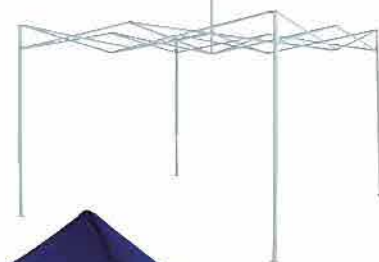

ALUMINIO 300

- -Carpa Telescópica Plegable 3 x 3 mtrs.
- -Altura Maxima 3,40 mtrs.
- -Altura de paso 2,05 mtrs.
- -Tejido interior/Exterior: Poliester oxford.
- -Colores disponibles: Rojo/Azul
- -Peso aproximado 15 kg.
- -Carry Bag: bolso para transporte con ruedas en poliester oxford.
- -Estructura aluminio
- -Medida Plegada 157 x 24 x 22 cm