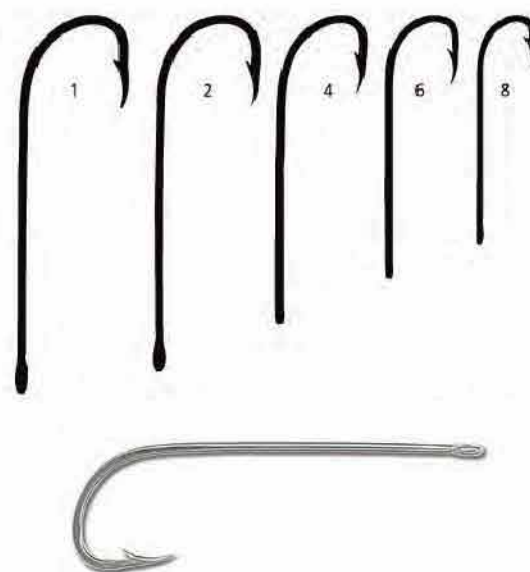

ANZUELO CAMMPY 92611

CÓDIGO	MODELO	TAMAÑO	CAJA
9831	ANZUELO CAMMPY 92611	Nº1	x 100
9832	ANZUELO CAMMPY 92611	Nº2	x 100
9833	ANZUELO CAMMPY 92611	Nº3	x 100
9834	ANZUELO CAMMPY 92611	Nº4	x 100
9835	ANZUELO CAMMPY 92611	Nº5	x 100
9836	ANZUELO CAMMPY 92611	Nº6	x 100