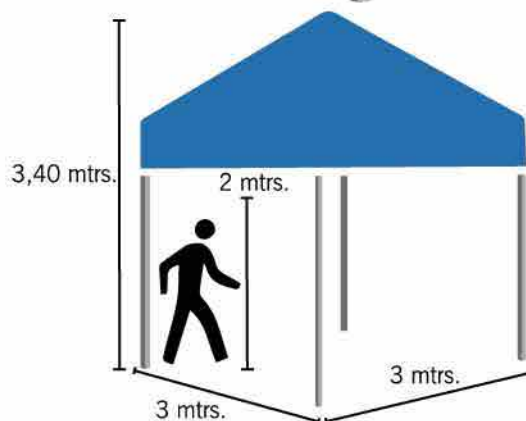

OUTING 303

- -Incluye 3 paredes laterales desmontables.