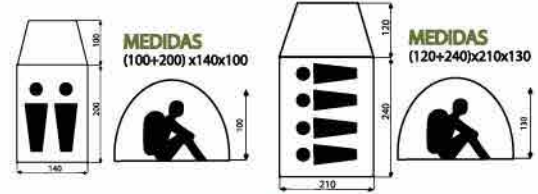

CARPA CAMMPY COUNTRY

2 y 4 PERSONAS

Doble techo y tienda interior: Poliéster
Suelo: Polietileno Duradera
Columna de agua: 1500mm
Tirante para vientos
Bolso con correa de transporte
Estacas

Sobretecho: 190T polyester
Interior: polyester 170T
Piso: PE 120g/m²
Estructura: varillas fibra de vidrio