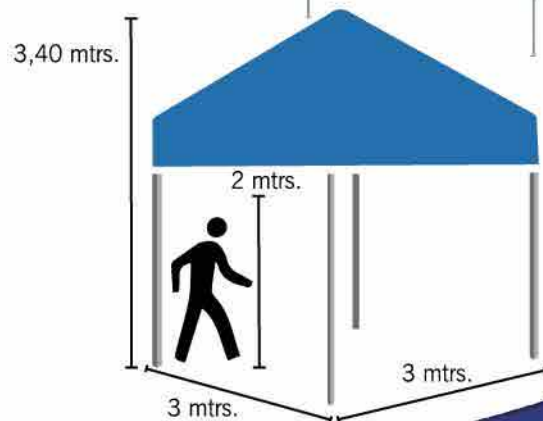

GAZEBOS Y SOMBRILLAS

ALUMINIO 300

- -Carpa Telescópica Plegable 3 x 3 mtrs.
- -Altura Maxima 3,40 mtrs.
- -Altura de paso 2,05 mtrs.
- -Tejido interior/Exterior: Poliester oxford.
- -Colores disponibles: Rojo/Azul
- -Peso aproximado 15 kg.
- -Carry Bag: bolso para transporte con ruedas en poliester oxford.
- -Estructura aluminio
- -Medida Plegada 157 x 24 x 22 cm

ALUMINIO 303

- -Incluye 3 paredes laterales desmontables