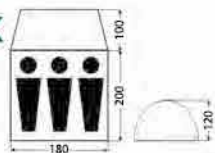

CARPA CAMMPY MINIPARK 3 PERSONAS

Doble techo: Poliéster
Suelo: Polietileno DURADERA
postes de acero: Marco
Columna de agua: 450 mm