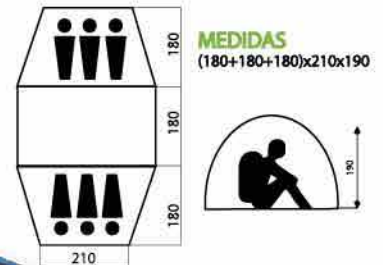

CARPA CAMMPY COUNTRY

2 y 4 PERSONAS

Doble techo y tienda interior: Poliéster
Suelo: Polietileno Duradera
Columna de agua: 1500mm
Tirante para vientos
Bolso con correa de transporte
Estacas

Sobretecho: 190T polyester
Interior: polyester 170T
Piso: PE 120g/m²
Estructura: varillas fibra de vidrio

CARPA CAMMPY EXCUISIÓN

4 Y 6 PERSONAS

Doble techo y tienda interior: Poliéster
Suelo: Polietileno Duradera
Ventana lateral con mosquitero
Columna de agua: 3000mm

Sobretecho: 190T polyester
Interior: polyester 170T
Piso: PE 120g/m²
Estructura: varillas fibra de vidrio

CARPA CAMMPY GRAND TOUR

6 PERSONAS

Doble techo y tienda interior: Poliéster
Suelo: Polietileno Duradera
Frame: Postes de fibra de vidrio
Columna de agua: 3000mm
Ventana: mosquitero en cada compartimento.

Sobretecho: 190T polyester
Interior: polyester 170T
Piso: PE 120g/m²
Estructura: varillas fibra de vidrio